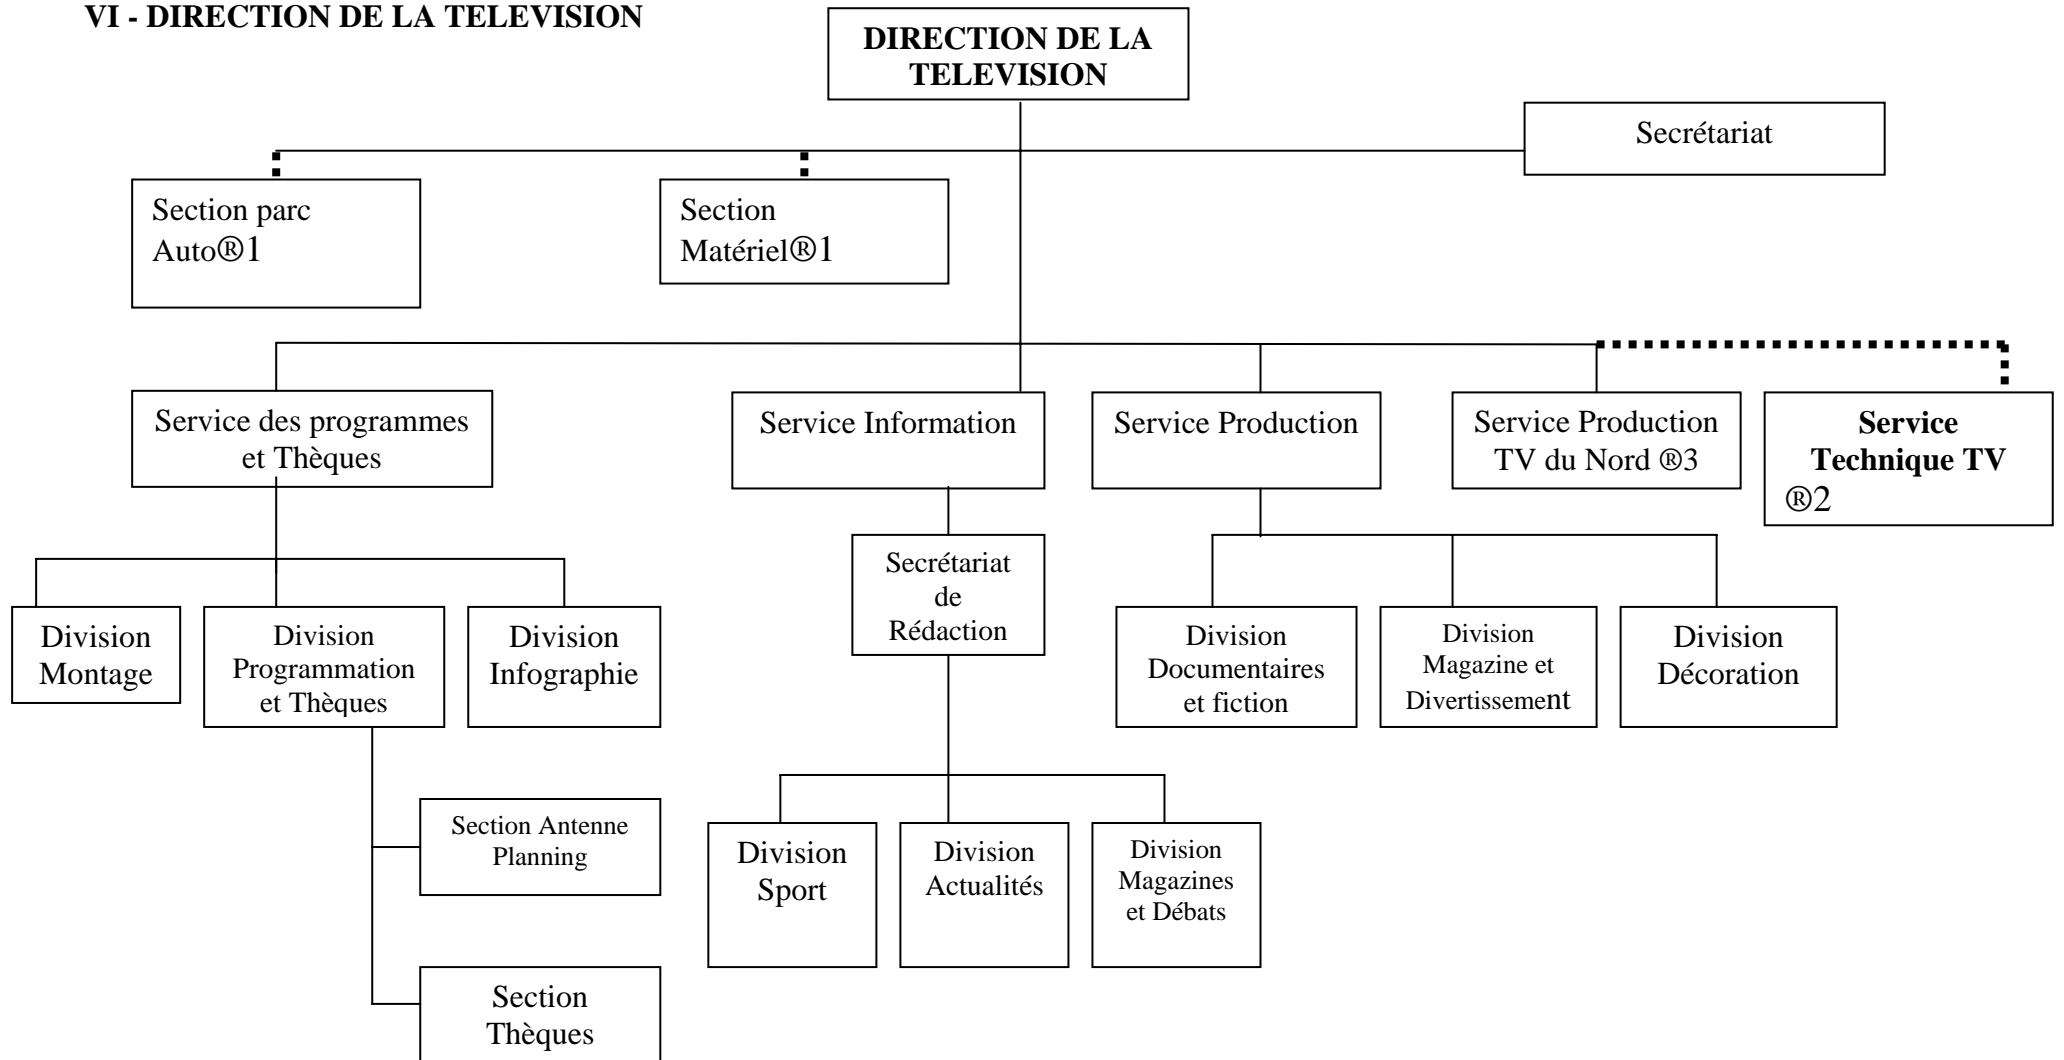

## VI - DIRECTION DE LA TELEVISION

**Mémo :** ®1 = Relations hiérarchiques avec le Secrétariat Général

®2 = Relations hiérarchiques avec la Direction du Réseau et du Développement Techniques

®3 = Relations fonctionnelles avec la DRDT et la Direction Régionale de Parakou